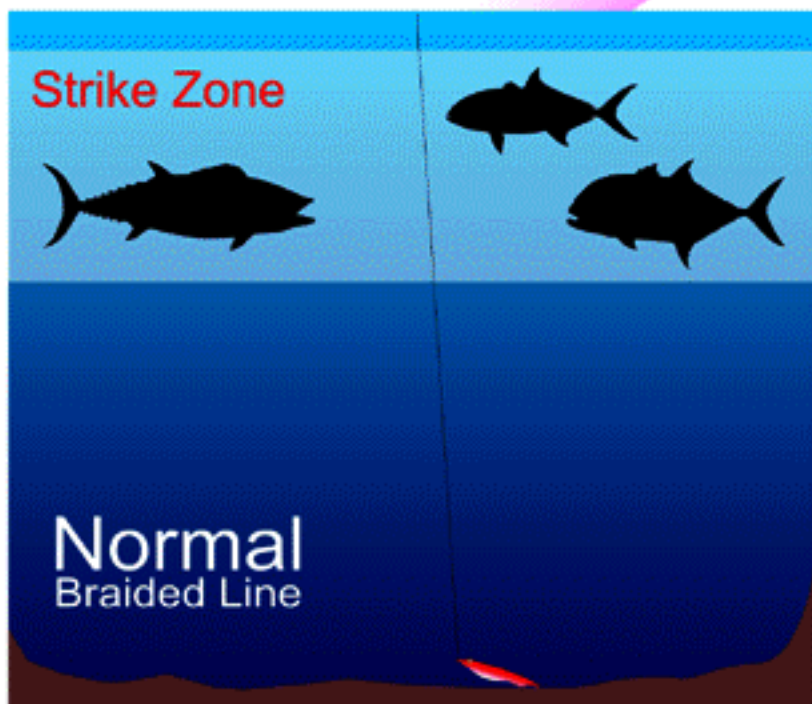

**JAP**  
 SUPERIOR  
 PE BRAID

最強**10**色PE糸 さいきょう10いろPEつりいと

NEW GENERATION DESIGN

"狙撃の目" 海の深さを知ること可能

**世界の釣り人欲求の夢の究極PE**

*The World Anglers' Most Wanted Ultimate Dreams PE Braid*

たいかいのちしや  
**Xzoga** JAPAN