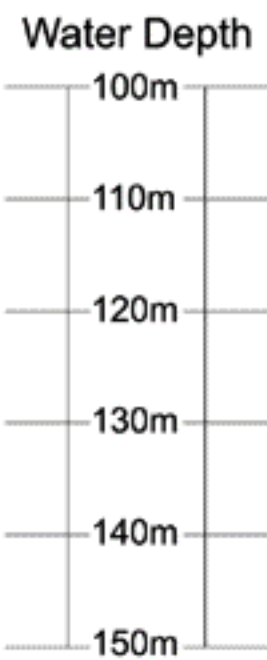

たいかいのちしや  
**海神 霸** **JIGGING PE**

MULTICOLORS MARKING SYSTEM

**MMS10<sup>2</sup>**

PE #	Strength/LB	Dia./mm	100M	1500M
1.0	10	0.16	•	-
1.5	15	0.18	•	-
2.0	20	0.21	•	•
3.0	30	0.26	•	•
4.0	40	0.31	•	•
5.0	50	0.34	•	•
6.0	60	0.38	•	•
8.0	80	0.48	•	•
10.0	100	0.53	•	•

**JAP**  
 SUPERIOR  
 PE BRAID

最強**10**色PE糸 さいきょう10いろPEつりいと

NEW GENERATION DESIGN

"狙撃の目" 海の深さを知ること可能

**世界の釣り人欲求の夢の究極PE**

*The World Anglers' Most Wanted Ultimate Dreams PE Braid*

たいかいのちしや  
**Xzoga** JAPAN